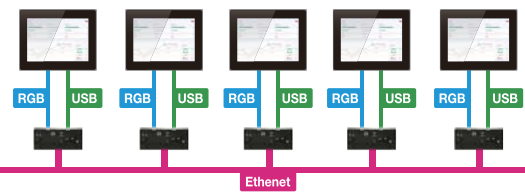

産業用装置端末の顔として最適なモニタ。

TMGなら装置端末に顔として、耐環境性能が求められる野外使用に最適です。