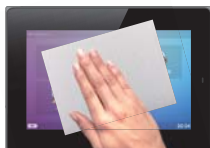

スマホと同じ操作「マルチタッチジェスチャー操作」

静電容量タッチパネルを採用。お使いの製品でスマホのような操作を実現します。製品との段差をなくすことで、スムーズな操作感を提供することができます。

スマホ
と同じ
操作感

汚れにくく、お手入れカンタン「清潔・清掃性」

ガラストップにすることで衛生面が大きく向上。水分、油分をはじき、汚れの染み込みがありません。フラットフェイスで、汚れたらサッと拭くだけ、お手入れも簡単です。